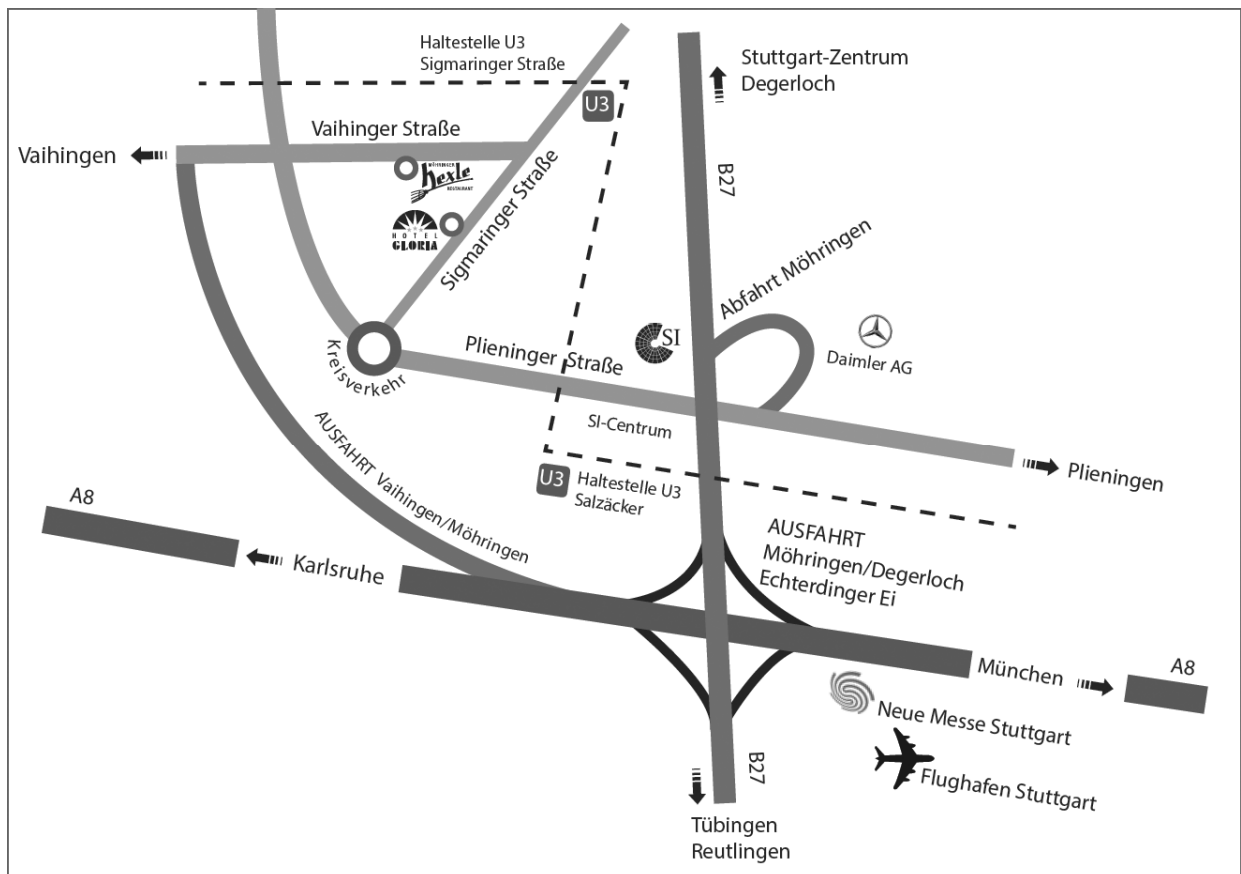

Unser Standort

zur Autobahn (3 km)

zur Messe Stuttgart (5 km)

zum Flughafen (5 km)

zum Hauptbahnhof (9 km)

zum SI-Centrum/Musical Theater, ca. 15 Min. zu Fuß

Der Weg zu uns:

Anfahrt mit dem PKW

**Mit dem PKW über die Autobahn (A8) :
aus Richtung München (A8) und von Westen aus Richtung Karlsruhe (A8)**

- bis zur **Anschlussstelle Stuttgart-Degerloch/Möhringen/Flughafen/Neue Messe Stuttgart,**
- von dort auf die **B27 Richtung Möhringen/Degerloch/Stuttgart,**
2. Ausfahrt Stuttgart-Möhringen **abfahren, vorbei an der** Daimler Hauptverwaltung,
- an der **Ampelkreuzung am Musical Centrum Stuttgart (SI-Centrum) rechts** auf die **Plieninger Straße** einbiegen.

Folgen Sie der Beschilderung Stuttgart-Möhringen.

Weiter bis zum Kreisverkehr, dort rechts einbiegen in die Sigmaringer Straße.

Anfahrt mit öffentlichen Verkehrsmitteln

Von **Stuttgart Hauptbahnhof** (Arnulf-Klett-Platz)

- Mit der S1, S2 oder S3 bis „Vaihingen Bahnhof“ – dort umsteigen in die U3 Richtung Plieningen bis „Sigmaringer Straße“ (ca. 20 min.)

oder

Von **Stuttgart Hauptbahnhof** (Arnulf-Klett-Platz)

- Mit der U5, U12 oder U6 bis „Möhringen Bahnhof“ – dort umsteigen in die U3 Richtung Plieningen bis „Sigmaringer Straße“ (ca. 17 min.)